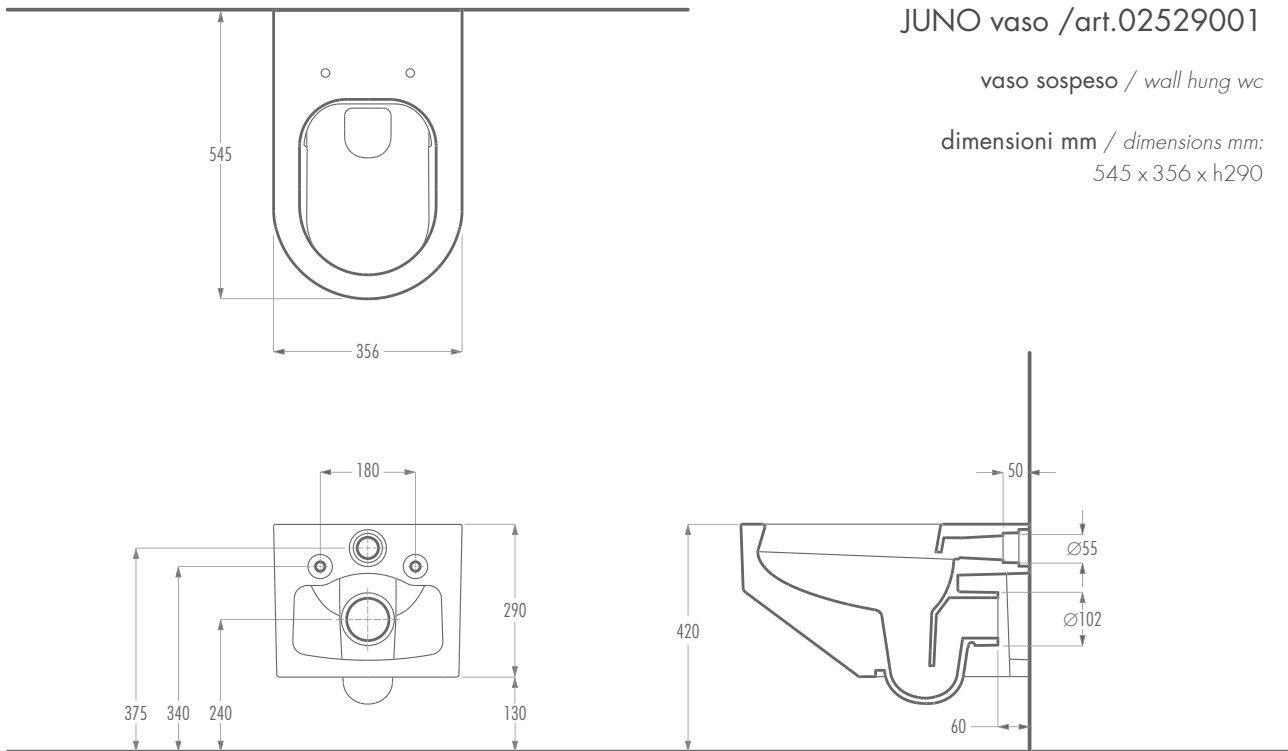

SANITARI / *SANITARY*

JUNO

JUNO vaso / art.02529001

vaso sospeso / wall hung wc

dimensioni mm / dimensions mm:
545 x 356 x h290

JUNO bidet / art.02539001

bidet sospeso / wall hung bidet

dimensioni mm / dimensions mm:
545 x 356 x h290