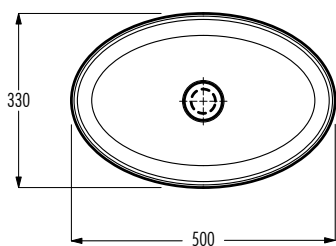

lavabo da appoggio / countertop basin

senza troppopieno / without overflow  
 dimensioni / dimensions 500x330x130 mm  
 peso lordo / gross weight 7,1kg

accessori / accessories

piletta con tappo in ceramica / basin waste with ceramic plug

Le dimensioni possono presentare lievi differenze rispetto ai pezzi reali dovute alle caratteristiche del prodotto ceramico. Dimensions can show some little difference respect real items, following typical characteristics of ceramics article production.

lavabo da appoggio / countertop basin

senza troppopieno / without overflow  
 dimensioni / dimensions 600x380x130 mm  
 peso lordo / gross weight - kg

accessori / accessories

piletta con tappo in ceramica / basin waste with ceramic plug