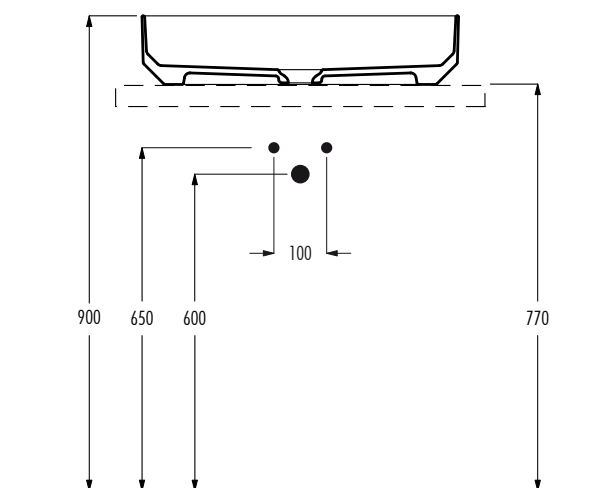

lavabo da appoggio / countertop basin

senza troppopieno / without overflow  
 dimensioni / dimensions 500x330x130 mm  
 peso lordo / gross weight 7,1kg

accessori / accessories

piletta con tappo in ceramica / basin waste with ceramic plug

Le dimensioni possono presentare lievi differenze rispetto ai pezzi reali dovute alle caratteristiche del prodotto ceramico. Dimensions can show some little difference respect real items, following typical characteristics of ceramics article production.

lavabo da appoggio / countertop basin

senza troppopieno / without overflow  
 dimensioni / dimensions 600x380x130 mm  
 peso lordo / gross weight - kg

accessori / accessories

piletta con tappo in ceramica / basin waste with ceramic plug