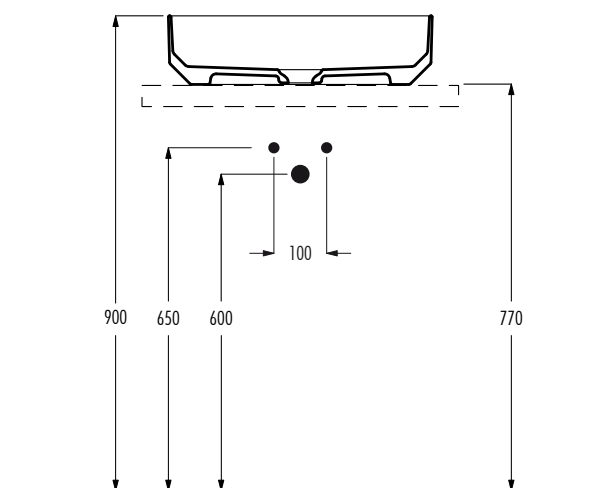

lavabo da appoggio / countertop basin

senza troppopieno / without overflow  
 dimensioni / dimensions 500x330x130 mm  
 peso lordo / gross weight 7,1kg

accessori / accessories

piletta con tappo in ceramica / basin waste with ceramic plug

Le dimensioni possono presentare lievi differenze rispetto ai pezzi reali dovute alle caratteristiche del prodotto ceramico. Dimensions can show some little difference respect real items, following typical characteristics of ceramics article production.

lavabo da appoggio / countertop basin

senza troppopieno / without overflow  
 dimensioni / dimensions 600x380x130 mm  
 peso lordo / gross weight - kg

accessori / accessories

piletta con tappo in ceramica / basin waste with ceramic plug