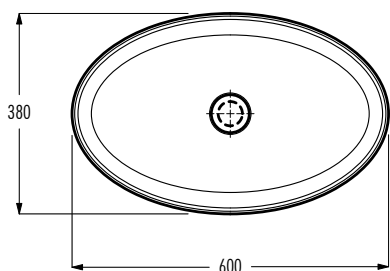

lavabo da appoggio / countertop basin

senza troppopieno / without overflow  
 dimensioni / dimensions 500x330x130 mm  
 peso lordo / gross weight 7,1kg

accessori / accessories

piletta con tappo in ceramica / basin waste with ceramic plug

Le dimensioni possono presentare lievi differenze rispetto ai pezzi reali dovute alle caratteristiche del prodotto ceramico. Dimensions can show some little difference respect real items, following typical characteristics of ceramics article production.

lavabo da appoggio / countertop basin

senza troppopieno / without overflow  
 dimensioni / dimensions 600x380x130 mm  
 peso lordo / gross weight - kg

accessori / accessories

piletta con tappo in ceramica / basin waste with ceramic plug