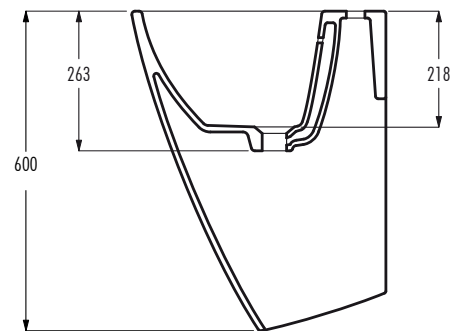

lavabo da parete con 1 foro rubinetteria /  
wall hung basin with 1 tap hole

con troppopieno / with overflow  
dimensioni / dimensions 525x475x600 mm  
peso lordo / gross weight 30,5 kg

art.	finitura / finishing		
00301001	bianco lucido / glossy white		

Le dimensioni possono presentare lievi differenze rispetto ai pezzi reali dovute alle caratteristiche del prodotto ceramico. Dimensioni can show some little difference respect real items, following typical characteristics of ceramics article production.