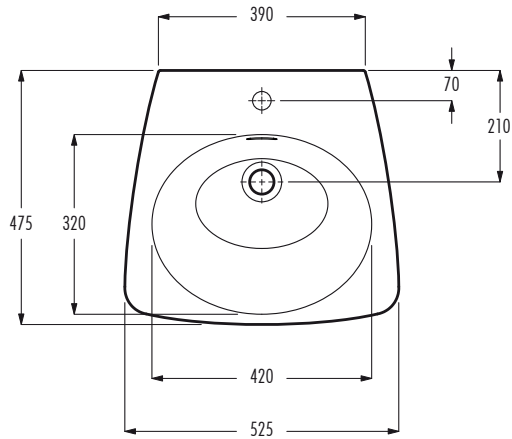

lavabo da parete con 1 foro rubinetteria /  
wall hung basin with 1 tap hole

con troppopieno / with overflow  
dimensioni / dimensions 525x475x600 mm  
peso lordo / gross weight 30,5 kg

art.	finitura / finishing		
00301001	bianco lucido / glossy white		

Le dimensioni possono presentare lievi differenze rispetto ai pezzi reali dovute alle caratteristiche del prodotto ceramico. Dimensioni can show some little difference respect real items, following typical characteristics of ceramics article production.