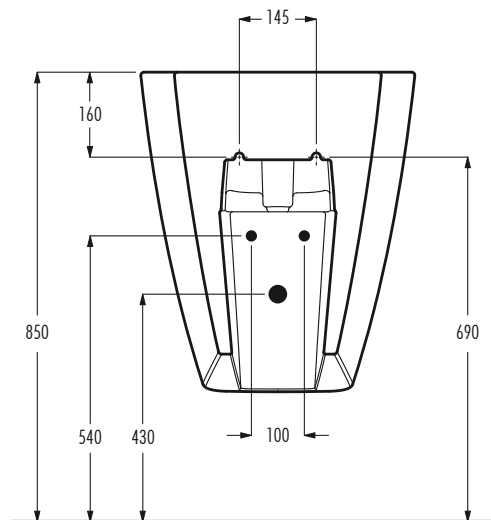

lavabo da parete con 1 foro rubinetteria /  
wall hung basin with 1 tap hole

con troppopieno / with overflow  
dimensioni / dimensions 525x475x600 mm  
peso lordo / gross weight 30,5 kg

art.	finitura / finishing		
00301001	bianco lucido / glossy white		

Le dimensioni possono presentare lievi differenze rispetto ai pezzi reali dovute alle caratteristiche del prodotto ceramico. Dimensioni can show some little difference respect real items, following typical characteristics of ceramics article production.