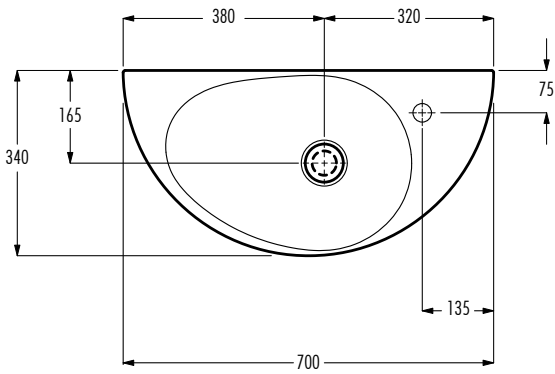

lavabo a parete con 1 foro rubinetteria /  
wall hung basin with 1 tap hole

senza troppopieno / without overflow  
dimensioni / dimensions 700x340x125 mm  
peso lordo / gross weight 12 kg

accessori / accessories

piletta con tappo in ceramica / basin waste with ceramic plug

art.	finitura / finishing		
00911001	bianco lucido / glossy white		

Le dimensioni possono presentare lievi differenze rispetto ai pezzi reali dovute alle caratteristiche del prodotto ceramico. Dimensions can show some little difference respect real items, following typical characteristics of ceramics article production.