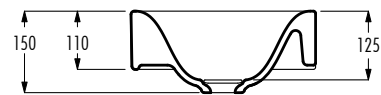

lavabo a parete con 1 foro rubinetteria /  
wall hung basin with 1 tap hole

senza troppopieno / without overflow  
dimensioni / dimensions 700x340x125 mm  
peso lordo / gross weight 12 kg

accessori / accessories

piletta con tappo in ceramica / basin waste with ceramic plug

art.	finitura / finishing		
00911001	bianco lucido / glossy white		

Le dimensioni possono presentare lievi differenze rispetto ai pezzi reali dovute alle caratteristiche del prodotto ceramico. Dimensions can show some little difference respect real items, following typical characteristics of ceramics article production.