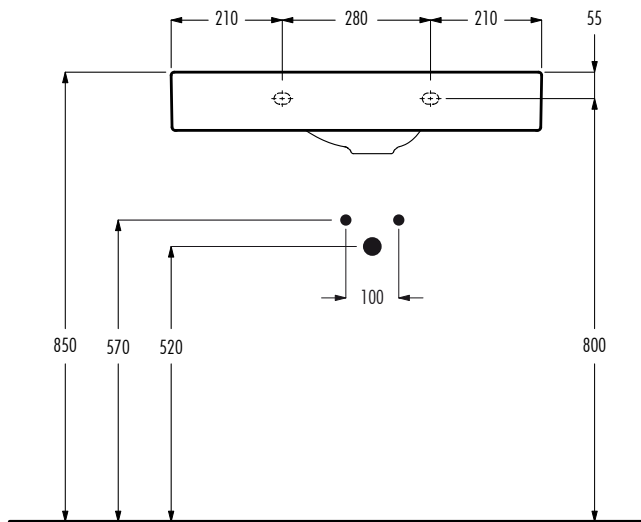

lavabo a parete con 1 foro rubinetteria /  
wall hung basin with 1 tap hole

senza troppopieno / without overflow  
dimensioni / dimensions 700x340x125 mm  
peso lordo / gross weight 12 kg

accessori / accessories

piletta con tappo in ceramica / basin waste with ceramic plug

art.	finitura / finishing		
00911001	bianco lucido / glossy white		

Le dimensioni possono presentare lievi differenze rispetto ai pezzi reali dovute alle caratteristiche del prodotto ceramico. Dimensions can show some little difference respect real items, following typical characteristics of ceramics article production.