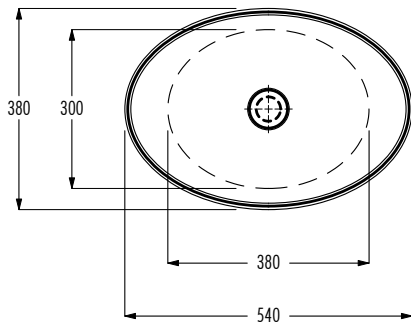

lavabo freestanding con scarico a pavimento /
freestanding basin with floor drainage

senza troppopieno / without overflow
dimensioni / dimensions 540x380x880 mm
peso lordo / gross weight - kg

accessori / accessories

piletta con tappo in ceramica / basin waste with ceramic plug

| art. | finitura / finishing | | |
|----------|------------------------------|--|--|
| 01519001 | bianco lucido / glossy white | | |
| | | | |
| | | | |

Le dimensioni possono presentare lievi differenze rispetto ai pezzi reali dovute alle caratteristiche del prodotto ceramico. Dimensioni con show some little difference respect real items, following typical characteristics of ceramics article production.