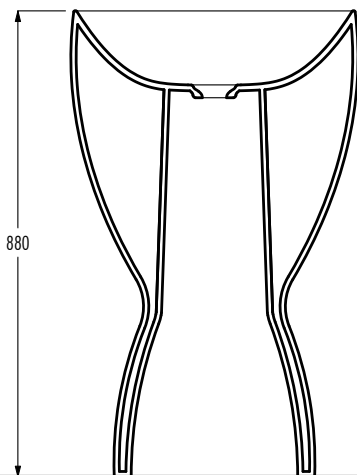

lavabo freestanding con scarico a pavimento /
freestanding basin with floor drainage

senza troppopieno / without overflow
dimensioni / dimensions 540x380x880 mm
peso lordo / gross weight - kg

accessori / accessories

piletta con tappo in ceramica / basin waste with ceramic plug

| art. | finitura / finishing | | |
|----------|------------------------------|--|--|
| 01519001 | bianco lucido / glossy white | | |
| | | | |
| | | | |

Le dimensioni possono presentare lievi differenze rispetto ai pezzi reali dovute alle caratteristiche del prodotto ceramico. Dimensioni con show some little difference respect real items, following typical characteristics of ceramics article production.