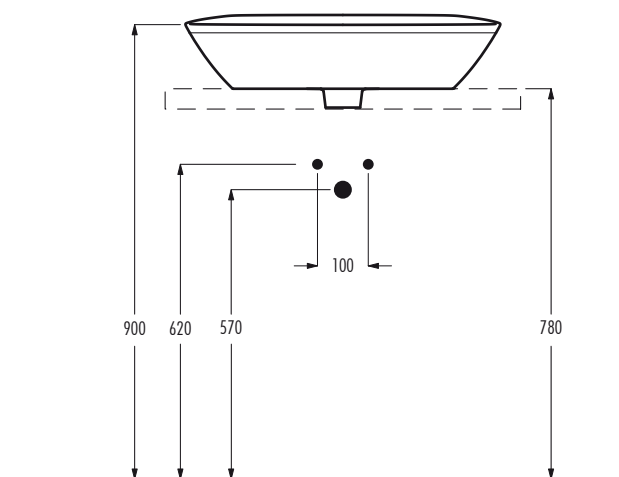

lavabo da appoggio / countertop basin

con troppopieno / with overflow
 dimensioni / dimensions 615x430x180 mm
 peso lordo / gross weight 12,2 kg

accessori / accessories

piletta con tappo in ceramica / basin waste with ceramic plug

Le dimensioni possono presentare lievi differenze rispetto ai pezzi reali dovute alle caratteristiche del prodotto ceramico. Dimensioni can show some little difference respect real items, following typical characteristics of ceramics article production.

art.	finitura / finishing		
00109001	bianco lucido / glossy white		

lavabo da appoggio / countertop basin

senza con troppopieno / without overflow
 dimensioni / dimensions 615x430x180 mm
 peso lordo / gross weight 12,2 kg

accessori / accessories

piletta con tappo in ceramica / basin waste with ceramic plug

Le dimensioni possono presentare lievi differenze rispetto ai pezzi reali dovute alle caratteristiche del prodotto ceramico. Dimensioni can show some little difference respect real items, following typical characteristics of ceramics article production.