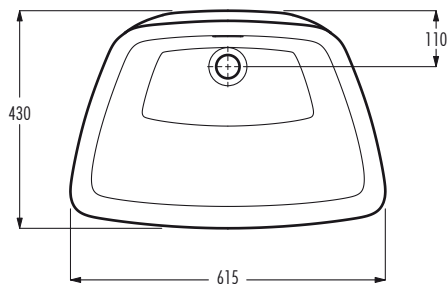

lavabo da appoggio / countertop basin

con troppopieno / with overflow
 dimensioni / dimensions 615x430x180 mm
 peso lordo / gross weight 12,2 kg

accessori / accessories

piletta con tappo in ceramica / basin waste with ceramic plug

Le dimensioni possono presentare lievi differenze rispetto ai pezzi reali dovute alle caratteristiche del prodotto ceramico. Dimensioni can show some little difference respect real items, following typical characteristics of ceramics article production.

art.	finitura / finishing		
00109001	bianco lucido / glossy white		

lavabo da appoggio / countertop basin

senza con troppopieno / without overflow
 dimensioni / dimensions 615x430x180 mm
 peso lordo / gross weight 12,2 kg

accessori / accessories

piletta con tappo in ceramica / basin waste with ceramic plug

Le dimensioni possono presentare lievi differenze rispetto ai pezzi reali dovute alle caratteristiche del prodotto ceramico. Dimensioni can show some little difference respect real items, following typical characteristics of ceramics article production.