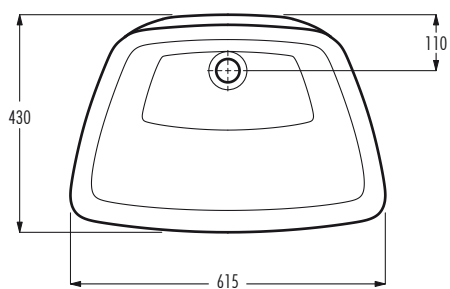

lavabo da appoggio / countertop basin

con troppopieno / with overflow
 dimensioni / dimensions 615x430x180 mm
 peso lordo / gross weight 12,2 kg

accessori / accessories

piletta con tappo in ceramica / basin waste with ceramic plug

Le dimensioni possono presentare lievi differenze rispetto ai pezzi reali dovute alle caratteristiche del prodotto ceramico. Dimensioni can show some little difference respect real items, following typical characteristics of ceramics article production.

art.	finitura / finishing		
00109001	bianco lucido / glossy white		

lavabo da appoggio / countertop basin

senza con troppopieno / without overflow
 dimensioni / dimensions 615x430x180 mm
 peso lordo / gross weight 12,2 kg

accessori / accessories

piletta con tappo in ceramica / basin waste with ceramic plug

Le dimensioni possono presentare lievi differenze rispetto ai pezzi reali dovute alle caratteristiche del prodotto ceramico. Dimensioni can show some little difference respect real items, following typical characteristics of ceramics article production.