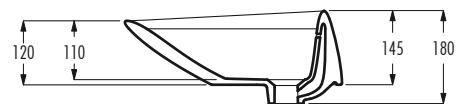

lavabo da appoggio / countertop basin

con troppopieno / with overflow
 dimensioni / dimensions 615x430x180 mm
 peso lordo / gross weight 12,2 kg

accessori / accessories

piletta con tappo in ceramica / basin waste with ceramic plug

Le dimensioni possono presentare lievi differenze rispetto ai pezzi reali dovute alle caratteristiche del prodotto ceramico. Dimensioni can show some little difference respect real items, following typical characteristics of ceramics article production.

art.	finitura / finishing		
00109001	bianco lucido / glossy white		

lavabo da appoggio / countertop basin

senza con troppopieno / without overflow
 dimensioni / dimensions 615x430x180 mm
 peso lordo / gross weight 12,2 kg

accessori / accessories

piletta con tappo in ceramica / basin waste with ceramic plug

Le dimensioni possono presentare lievi differenze rispetto ai pezzi reali dovute alle caratteristiche del prodotto ceramico. Dimensioni can show some little difference respect real items, following typical characteristics of ceramics article production.