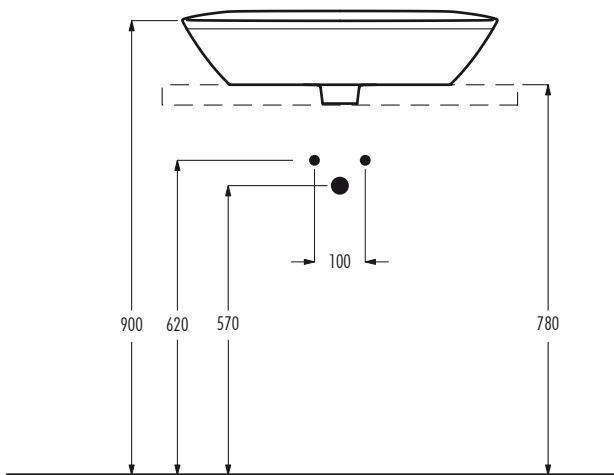

lavabo da appoggio / countertop basin

con troppopieno / with overflow
 dimensioni / dimensions 615x430x180 mm
 peso lordo / gross weight 12,2 kg

accessori / accessories

piletta con tappo in ceramica / basin waste with ceramic plug

Le dimensioni possono presentare lievi differenze rispetto ai pezzi reali dovute alle caratteristiche del prodotto ceramico. Dimensioni can show some little difference respect real items, following typical characteristics of ceramics article production.

art.	finitura / finishing		
00109001	bianco lucido / glossy white		

lavabo da appoggio / countertop basin

senza con troppopieno / without overflow
 dimensioni / dimensions 615x430x180 mm
 peso lordo / gross weight 12,2 kg

accessori / accessories

piletta con tappo in ceramica / basin waste with ceramic plug

Le dimensioni possono presentare lievi differenze rispetto ai pezzi reali dovute alle caratteristiche del prodotto ceramico. Dimensioni can show some little difference respect real items, following typical characteristics of ceramics article production.