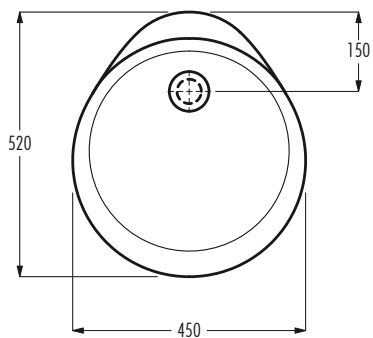

lavabo da appoggio / countertop basin

senza troppopieno / without overflow
 dimensioni / dimensions 450x520x165 mm
 peso lordo / gross weight 10,1 kg

accessori / accessories

piletta con tappo in ceramica / basin waste with ceramic plug

Le dimensioni possono presentare lievi differenze rispetto ai pezzi reali dovute alle caratteristiche del prodotto ceramico. Dimensioni can show some little difference respect real items, following typical characteristics of ceramics article production.