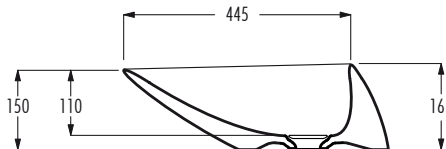

lavabo da appoggio / countertop basin

senza troppopieno / without overflow
 dimensioni / dimensions 450x520x165 mm
 peso lordo / gross weight 10,1 kg

accessori / accessories

piletta con tappo in ceramica / basin waste with ceramic plug

Le dimensioni possono presentare lievi differenze rispetto ai pezzi reali dovute alle caratteristiche del prodotto ceramico. Dimensioni can show some little difference respect real items, following typical characteristics of ceramics article production.