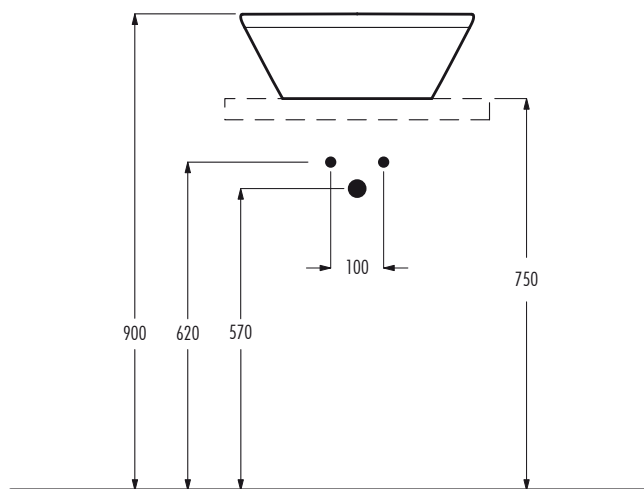

lavabo da appoggio / countertop basin

senza troppopieno / without overflow
 dimensioni / dimensions 450x520x165 mm
 peso lordo / gross weight 10,1 kg

accessori / accessories

piletta con tappo in ceramica / basin waste with ceramic plug

Le dimensioni possono presentare lievi differenze rispetto ai pezzi reali dovute alle caratteristiche del prodotto ceramico. Dimensioni can show some little difference respect real items, following typical characteristics of ceramics article production.