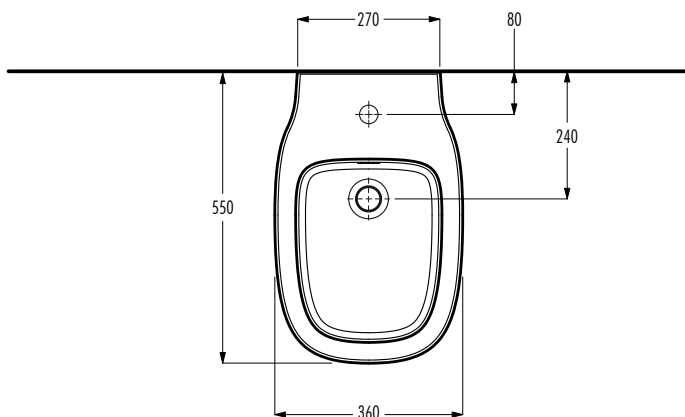

bidet sospeso / wall hung bidet

fissaggi inclusi / fixing kit included  
 dimensioni / dimensions 550x360x305 mm  
 peso lordo / gross weight 25,2 kg

accessori / accessories

piletta con tappo in ceramica / basin waste with ceramic plug

Le dimensioni possono presentare lievi differenze rispetto ai pezzi reali dovute alle caratteristiche del prodotto ceramico. Dimensions can show some little difference respect real items, following typical characteristics of ceramics article production.

art.	finitura / finishing		
00739101	bianco lucido / glossy white		

wc sospeso / wall hung wc

fissaggi inclusi / fixing kit included  
 dimensioni / dimensions 550x360x305 mm  
 peso lordo / gross weight 21,2 kg

Le dimensioni possono presentare lievi differenze rispetto ai pezzi reali dovute alle caratteristiche del prodotto ceramico. Dimensioni can show some little difference respect real items, following typical characteristics of ceramics article production.