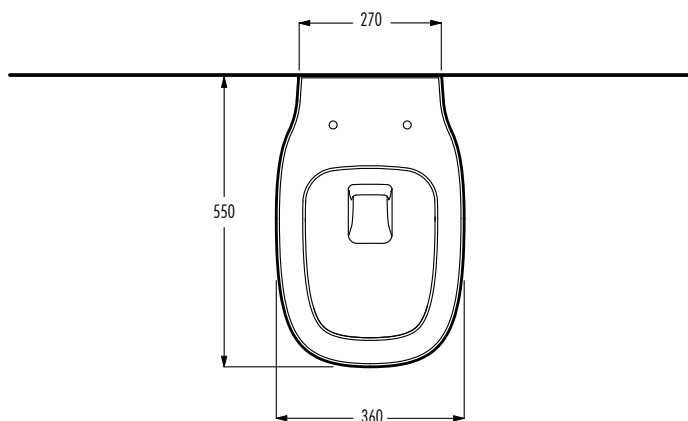

bidet sospeso / wall hung bidet

fissaggi inclusi / fixing kit included  
 dimensioni / dimensions 550x360x305 mm  
 peso lordo / gross weight 25,2 kg

accessori / accessories

piletta con tappo in ceramica / basin waste with ceramic plug

Le dimensioni possono presentare lievi differenze rispetto ai pezzi reali dovute alle caratteristiche del prodotto ceramico. Dimensions can show some little difference respect real items, following typical characteristics of ceramics article production.

art.	finitura / finishing		
00739101	bianco lucido / glossy white		

wc sospeso / wall hung wc

fissaggi inclusi / fixing kit included  
 dimensioni / dimensions 550x360x305 mm  
 peso lordo / gross weight 21,2 kg

Le dimensioni possono presentare lievi differenze rispetto ai pezzi reali dovute alle caratteristiche del prodotto ceramico. Dimensioni can show some little difference respect real items, following typical characteristics of ceramics article production.