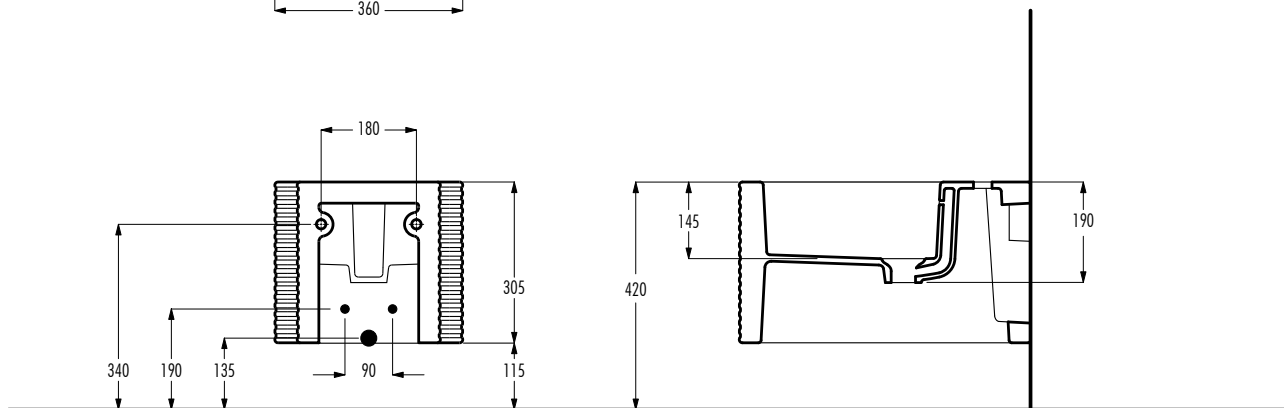

bidet sospeso / wall hung bidet

fissaggi inclusi / fixing kit included  
 dimensioni / dimensions 550x360x305 mm  
 peso lordo / gross weight 25,2 kg

accessori / accessories

piletta con tappo in ceramica / basin waste with ceramic plug

Le dimensioni possono presentare lievi differenze rispetto ai pezzi reali dovute alle caratteristiche del prodotto ceramico. Dimensions can show some little difference respect real items, following typical characteristics of ceramics article production.

art.	finitura / finishing		
00739101	bianco lucido / glossy white		

wc sospeso / wall hung wc

fissaggi inclusi / fixing kit included  
 dimensioni / dimensions 550x360x305 mm  
 peso lordo / gross weight 21,2 kg

Le dimensioni possono presentare lievi differenze rispetto ai pezzi reali dovute alle caratteristiche del prodotto ceramico. Dimensioni can show some little difference respect real items, following typical characteristics of ceramics article production.