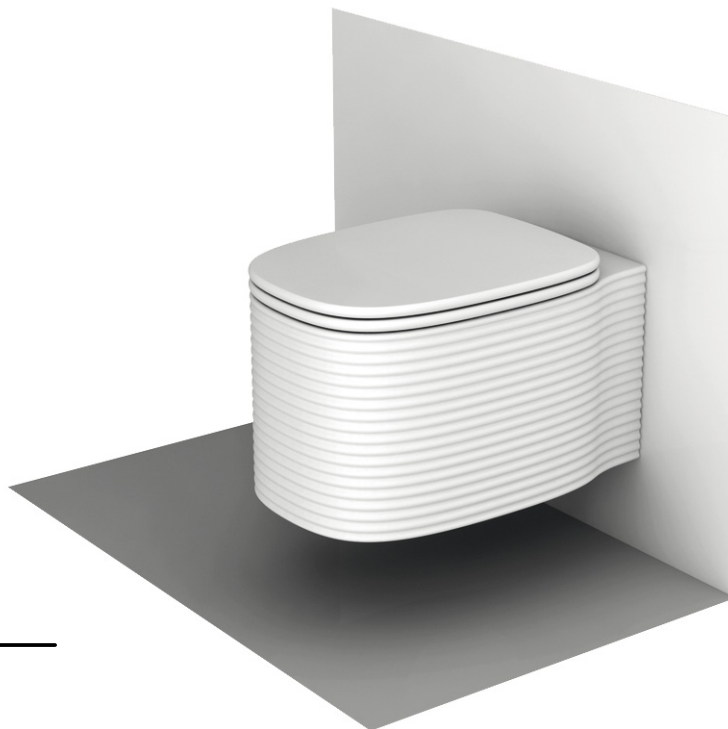

bidet sospeso / wall hung bidet

fissaggi inclusi / fixing kit included  
 dimensioni / dimensions 550x360x305 mm  
 peso lordo / gross weight 25,2 kg

accessori / accessories

piletta con tappo in ceramica / basin waste with ceramic plug

Le dimensioni possono presentare lievi differenze rispetto ai pezzi reali dovute alle caratteristiche del prodotto ceramico. Dimensions can show some little difference respect real items, following typical characteristics of ceramics article production.

art.	finitura / finishing		
00739101	bianco lucido / glossy white		

wc sospeso / wall hung wc

fissaggi inclusi / fixing kit included  
 dimensioni / dimensions 550x360x305 mm  
 peso lordo / gross weight 21,2 kg