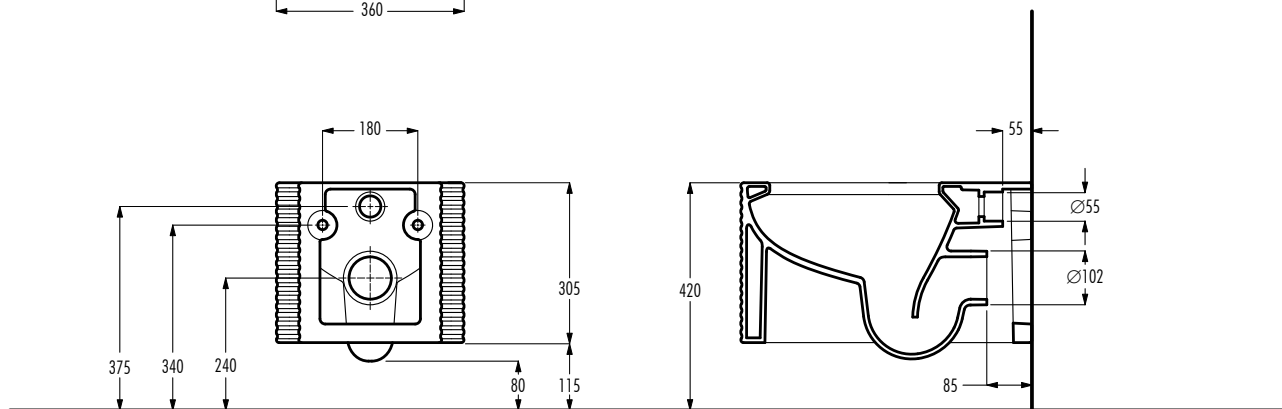

bidet sospeso / wall hung bidet

fissaggi inclusi / fixing kit included  
 dimensioni / dimensions 550x360x305 mm  
 peso lordo / gross weight 25,2 kg

accessori / accessories

piletta con tappo in ceramica / basin waste with ceramic plug

Le dimensioni possono presentare lievi differenze rispetto ai pezzi reali dovute alle caratteristiche del prodotto ceramico. Dimensions can show some little difference respect real items, following typical characteristics of ceramics article production.

art.	finitura / finishing		
00739101	bianco lucido / glossy white		

wc sospeso / wall hung wc

fissaggi inclusi / fixing kit included  
 dimensioni / dimensions 550x360x305 mm  
 peso lordo / gross weight 21,2 kg

Le dimensioni possono presentare lievi differenze rispetto ai pezzi reali dovute alle caratteristiche del prodotto ceramico. Dimensioni can show some little difference respect real items, following typical characteristics of ceramics article production.