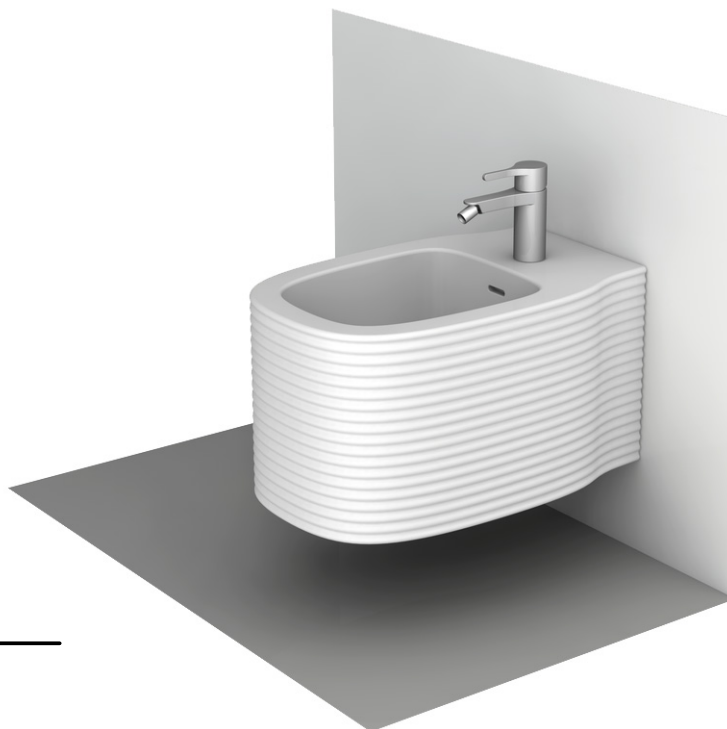

bidet sospeso / wall hung bidet

fissaggi inclusi / fixing kit included  
 dimensioni / dimensions 550x360x305 mm  
 peso lordo / gross weight 25,2 kg

accessori / accessories

piletta con tappo in ceramica / basin waste with ceramic plug

Le dimensioni possono presentare lievi differenze rispetto ai pezzi reali dovute alle caratteristiche del prodotto ceramico. Dimensions can show some little difference respect real items, following typical characteristics of ceramics article production.

art.	finitura / finishing		
00739101	bianco lucido / glossy white		

wc sospeso / wall hung wc

fissaggi inclusi / fixing kit included  
 dimensioni / dimensions 550x360x305 mm  
 peso lordo / gross weight 21,2 kg